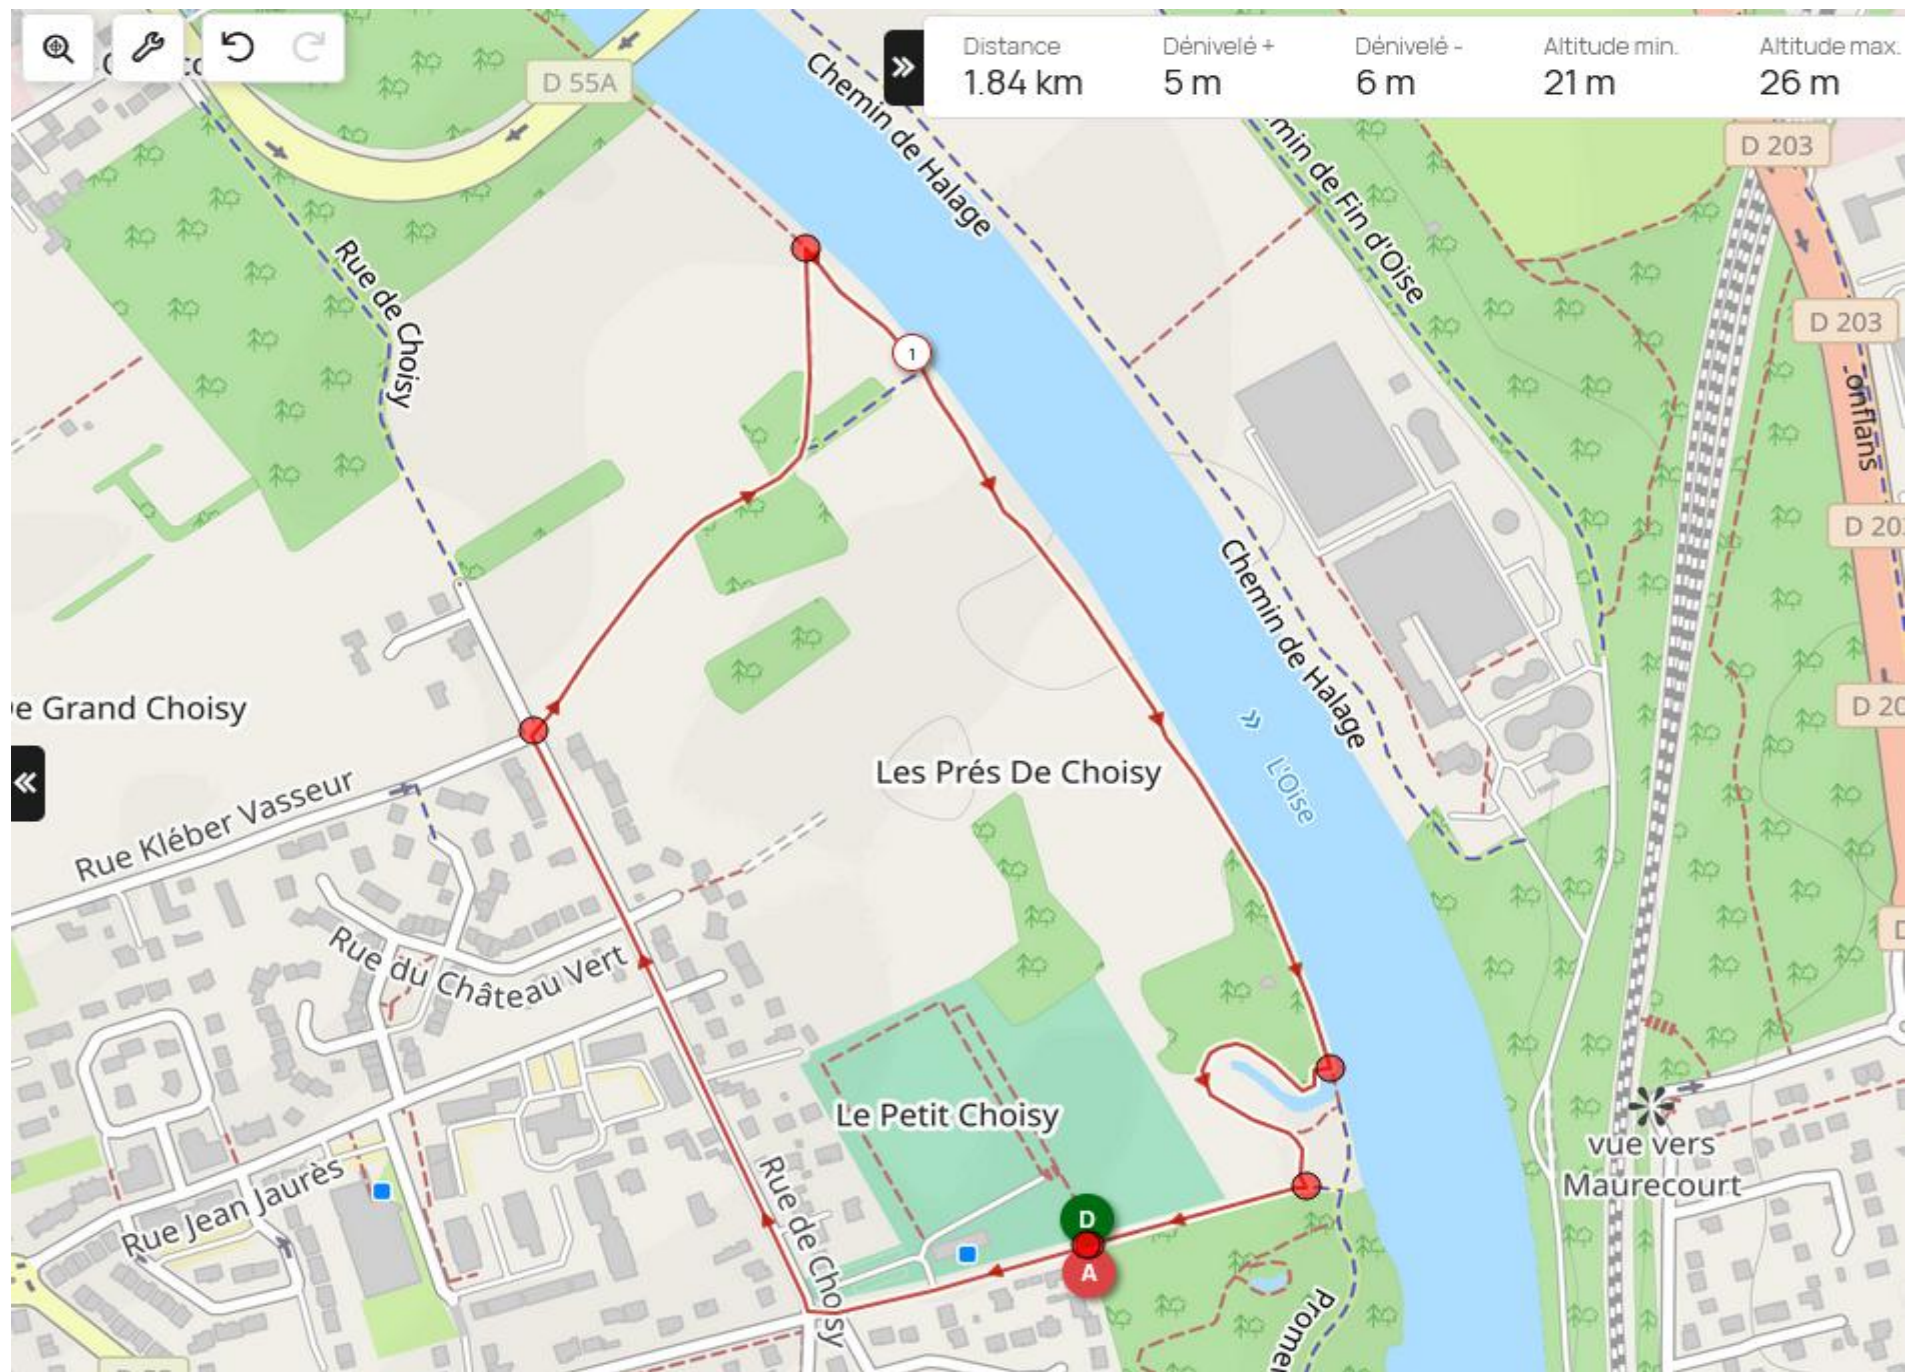

Course enfants  
700 Mètres  
Départ 9h  
Fin 9h10

Course  
enfants  
Départ 9h20  
Fin 9h40

Course 5,570 kms

Départ :10h15

Fin: 11h15

Course 10 kms  
Départ :10h  
Fin: 11h35