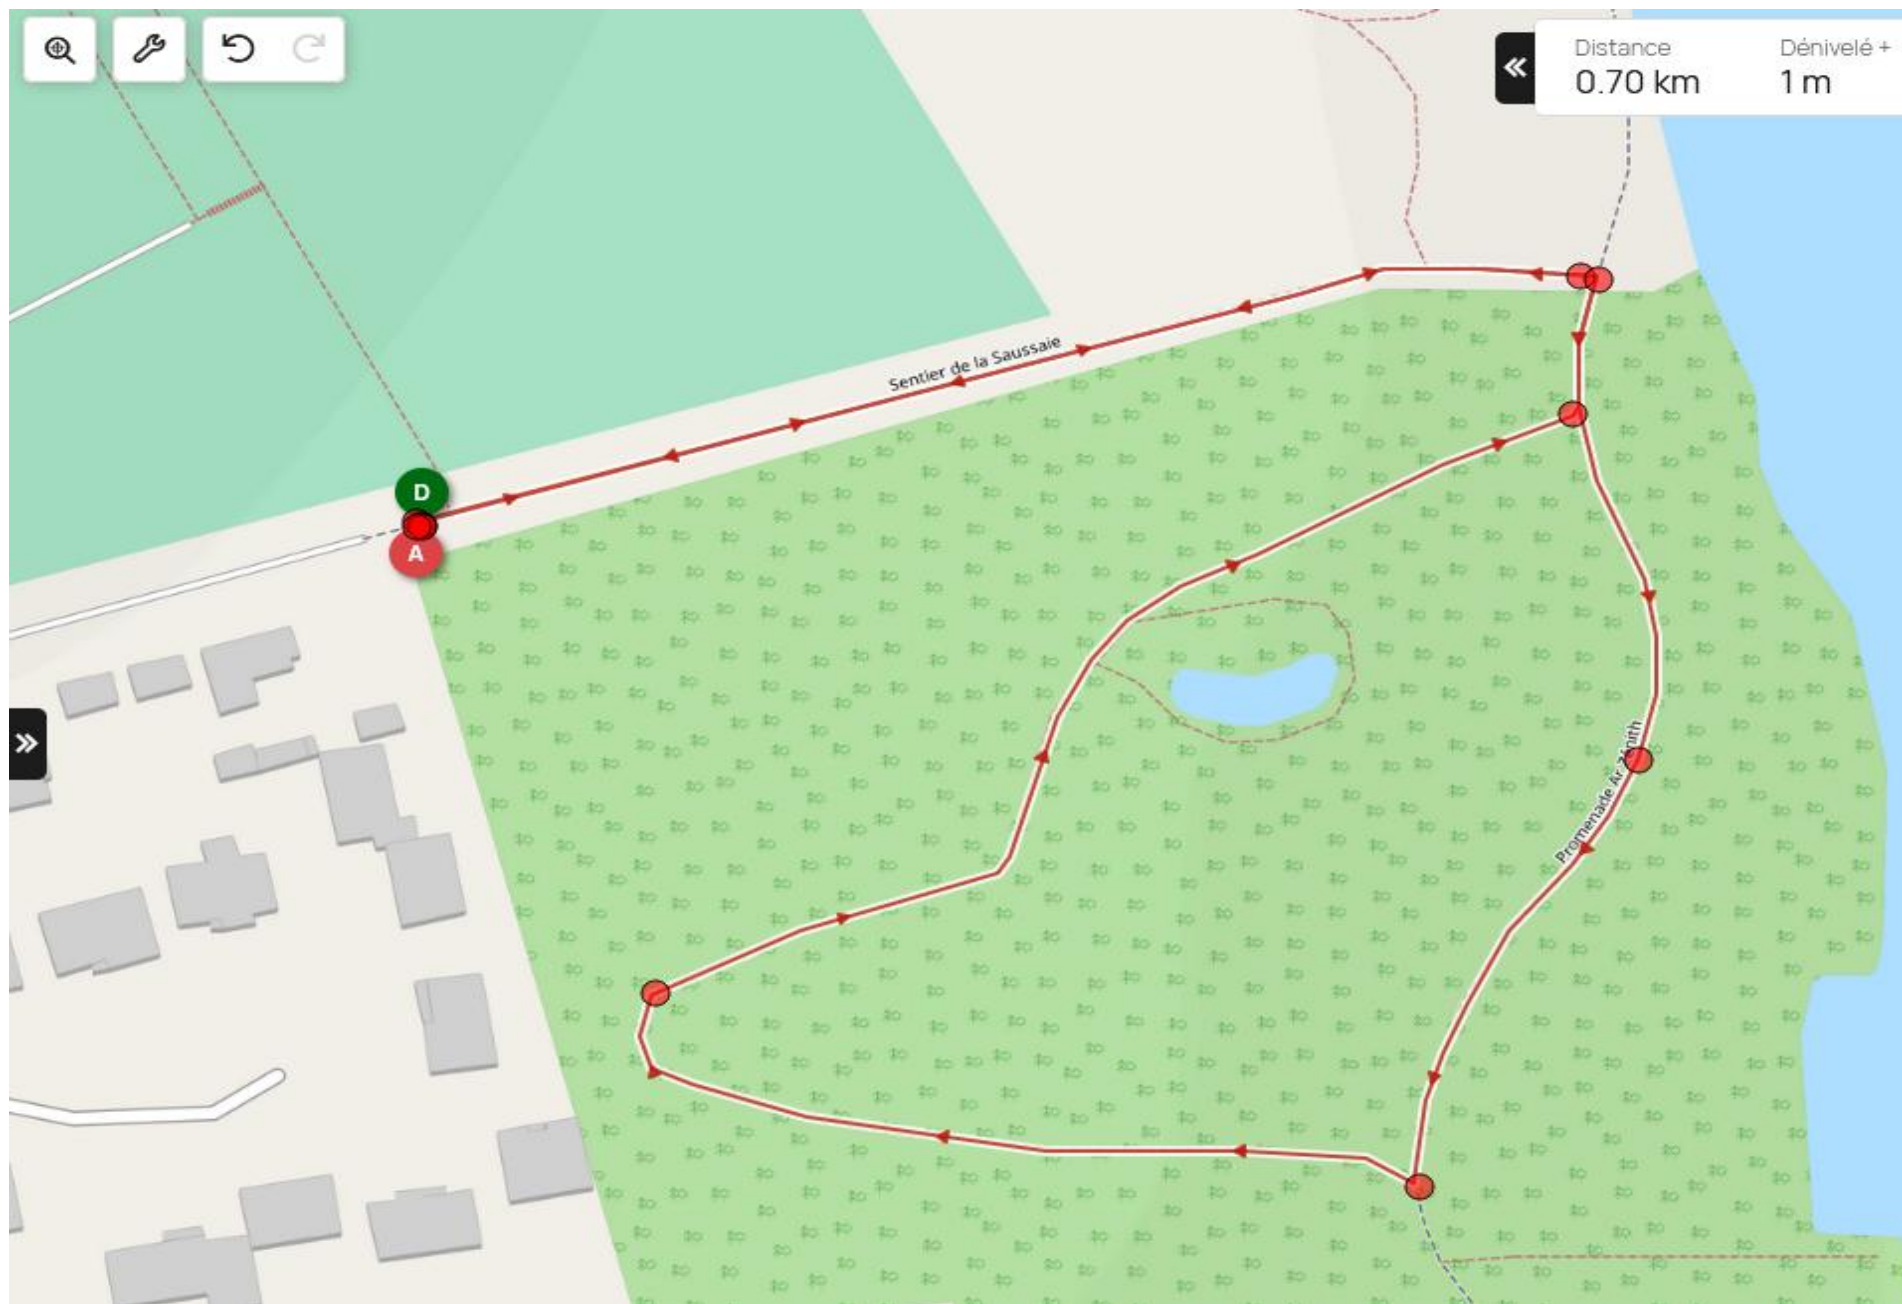

Course enfants  
700 Mètres  
Départ 9h  
Fin 9h10

Course  
enfants  
Départ 9h20  
Fin 9h40

Course 5,570 kms

Départ :10h15

Fin: 11h15

Course 10 kms  
Départ :10h  
Fin: 11h35